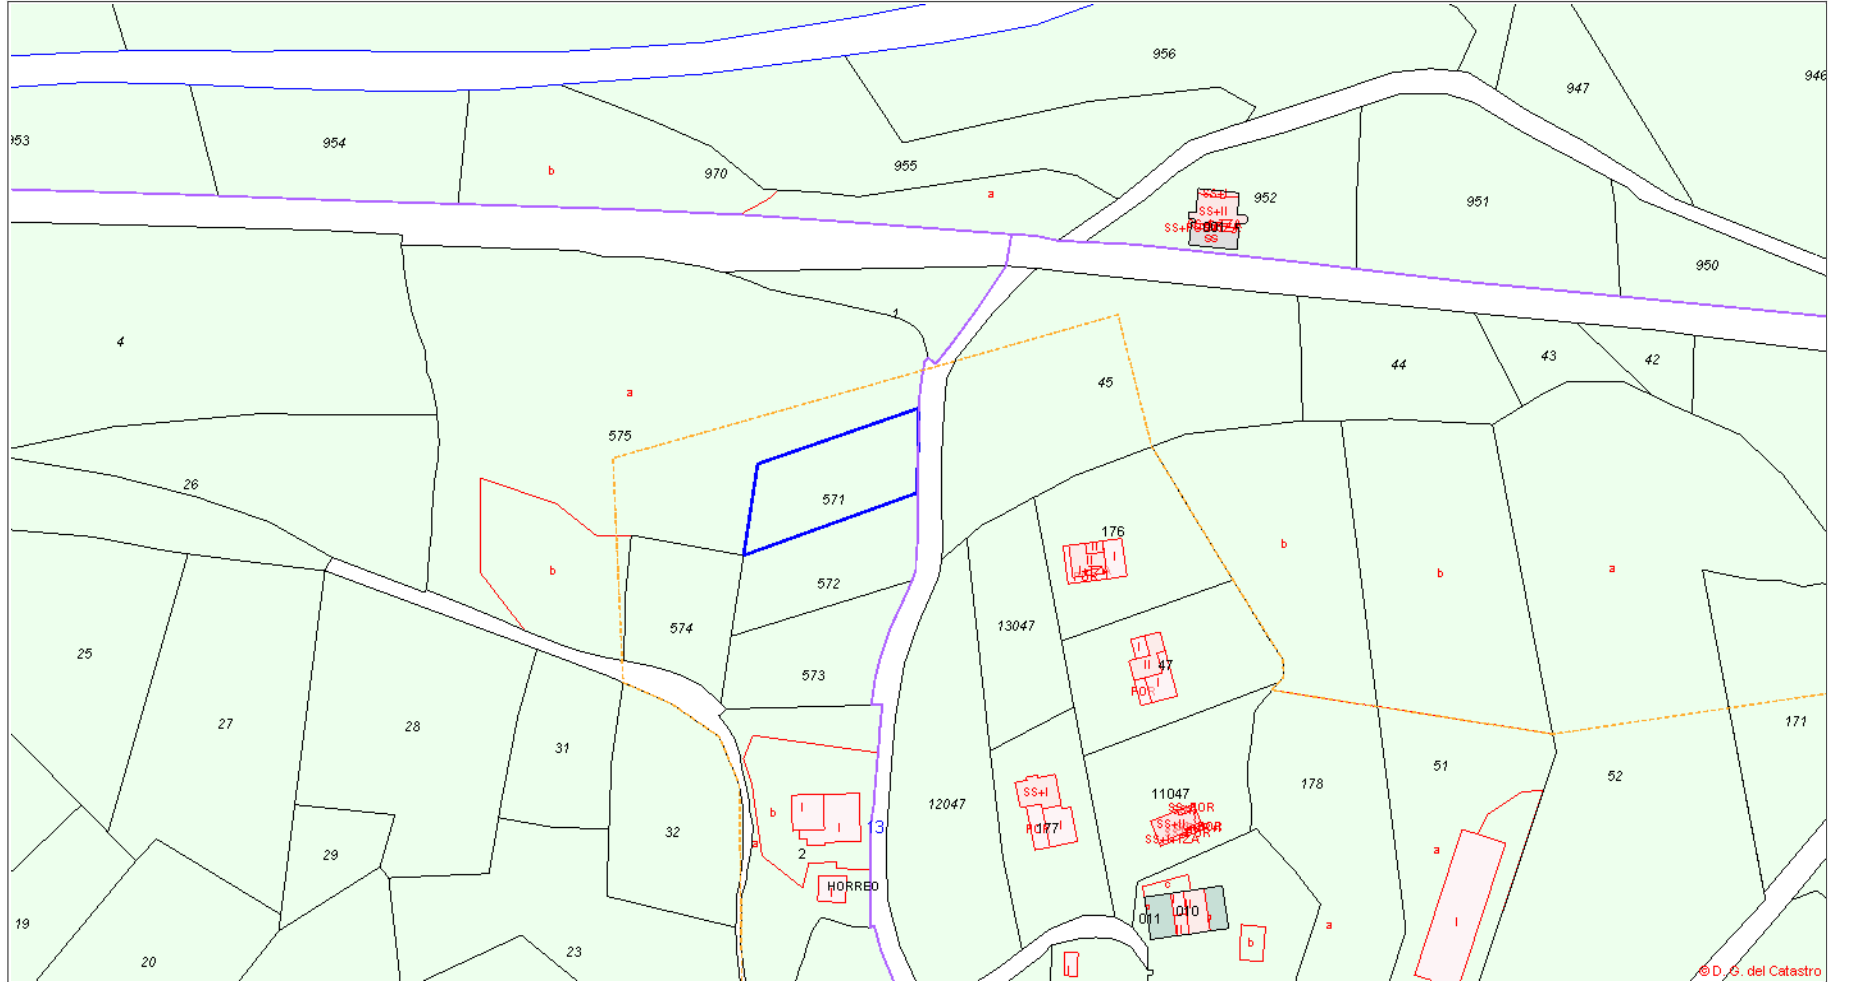

GOBIERNO DE ESPAÑA

MINISTERIO DE HACIENDA

SECRETARÍA DE ESTADO DE HACIENDA

DIRECCIÓN GENERAL DEL CATASTRO

Provincia de ASTURIAS

Municipio de SIERO

Coordenadas U.T.M. Huso: 30 ETRS89

ESCALA 1:2,000

CARTOGRAFÍA CATASTRAL

[278,406 ; 4,805,847]

[278,886 ; 4,805,847]

[278,406 ; 4,805,587]

[278,886 ; 4,805,587]

© D. G. del Catastro

Este documento no es una certificación catastral

Coordenadas del centro: X = 278,646 Y = 4,805,717