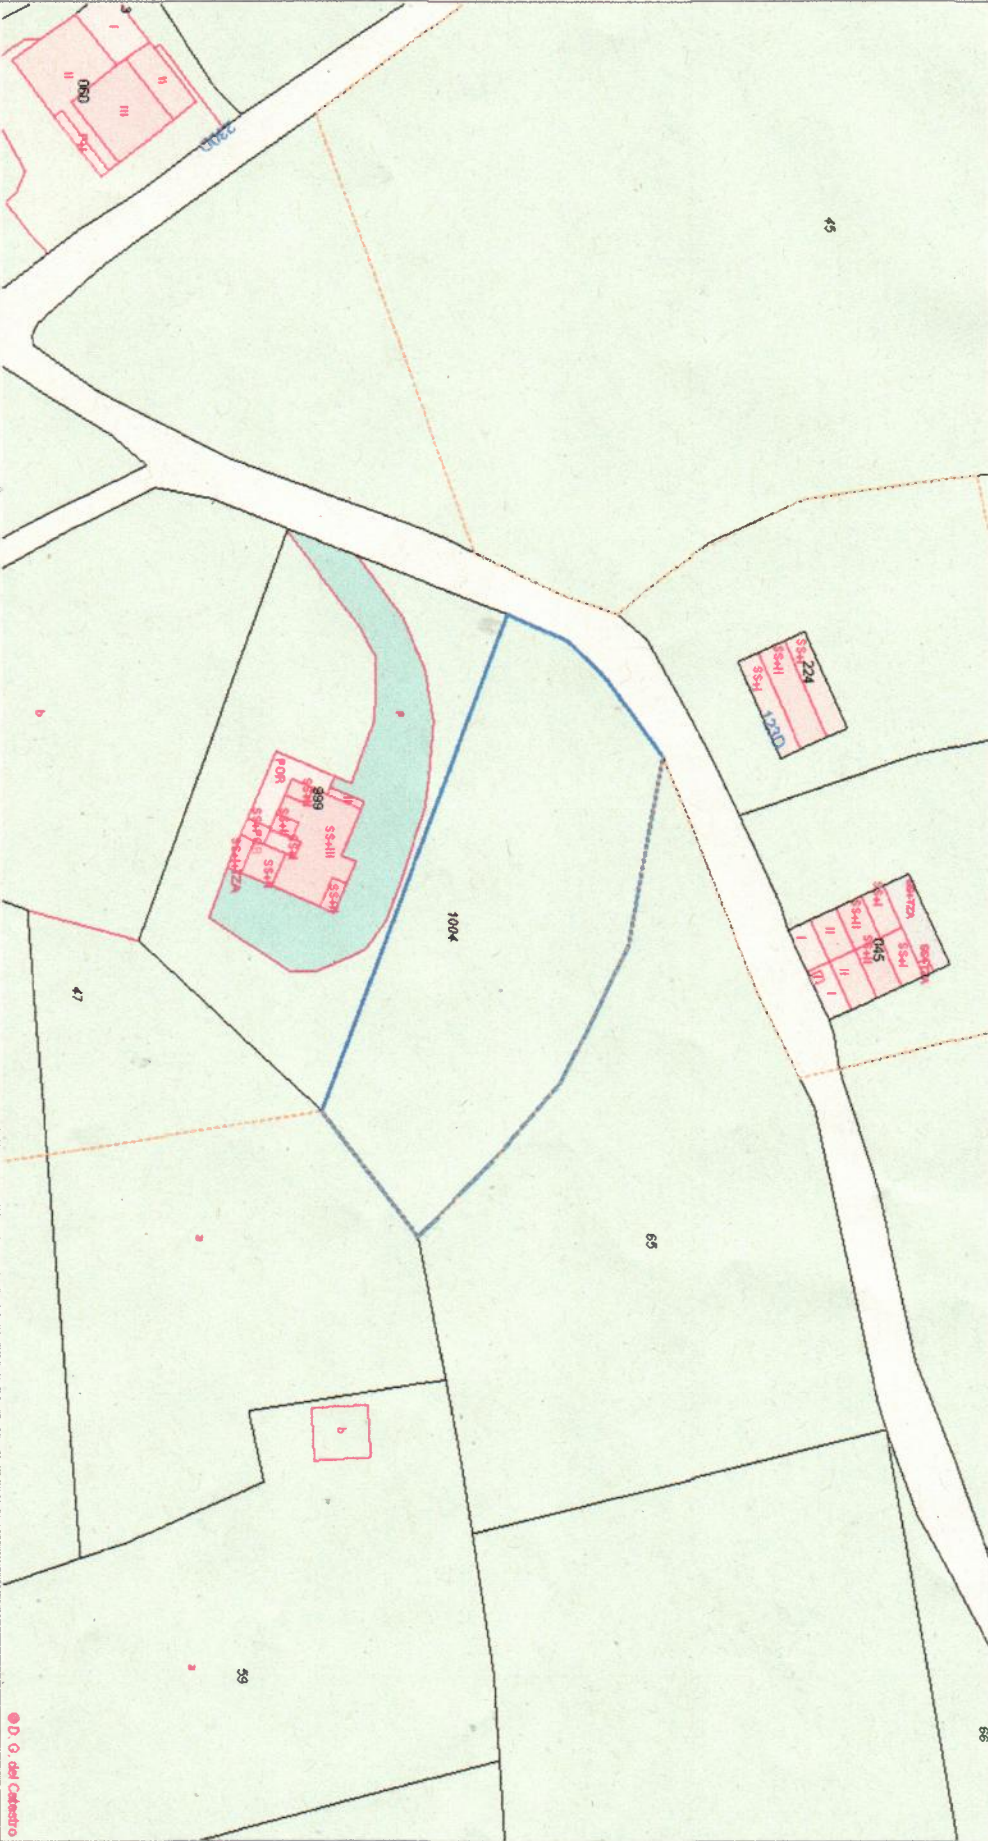

GOBIERNO DE ESPAÑA

MINISTERIO DE HACIENDA

SECRETARÍA DE ESTADO DE HACIENDA

DIRECCIÓN GENERAL DEL CATASTRO

Provincia de ASTURIAS

Municipio de SIERO

Coordenadas U.T.M. Huso: 30 ETRS89

ESCALA 1:800

[281,511 ; 4,806,397]

CARTOGRAFÍA CATASTRAL

Parcela Catastral: 33066A15301004

[281,703 ; 4,806,397]

[281,511 ; 4,806,293]

[281,703 ; 4,806,293]

Coordenadas del centro: X = 281,507 Y = 4,806,345

Este documento no es una certificación catastral