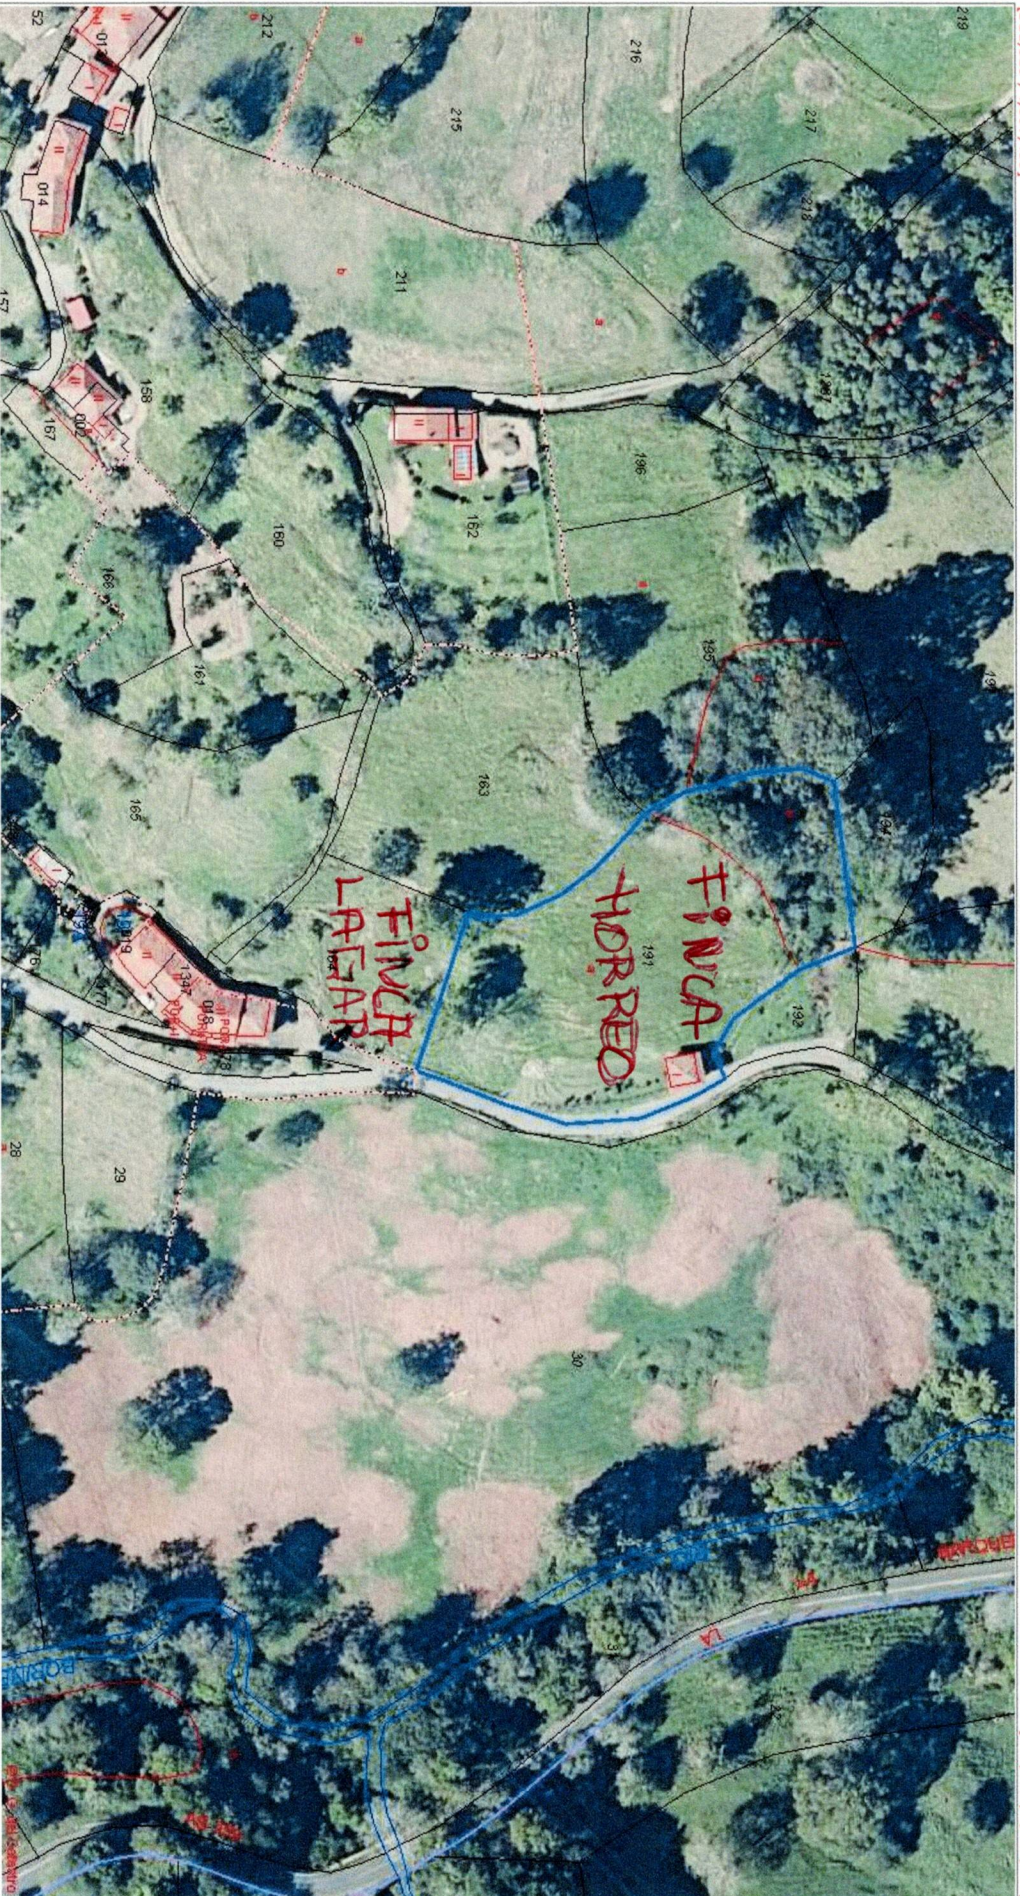

GOBIERNO DE ESPAÑA

VICEPRESIDENCIA PRIMERA DEL GOBIERNO MINISTERIO DE HACIENDA

SECRETARÍA DE ESTADO DE HACIENDA DIRECCIÓN GENERAL DEL CATASTRO

Provincia de ASTURIAS
Municipio de PILONA

Coordenadas U.T.M. Huso: 30 ETRS89

ESCALA 1:1.500

[311,819 ; 4,807,439]

CARTOGRAFÍA CATASTRAL

Parcela Catastral : 33049A00800191

[312,179 ; 4,807,439]

[311,819 ; 4,807,244]

[312,179 ; 4,807,244]

Coordenadas del centro: X = 311,999 Y = 4,807,341